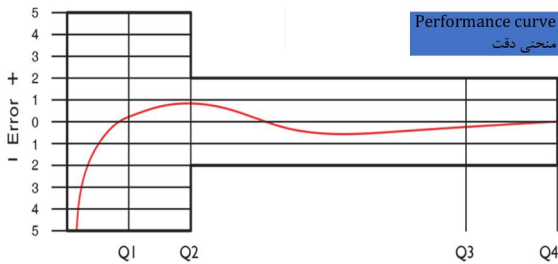

		PERFORMANCE DATA	
		مشخصات عملکردی	
Overload Flowrate دبی حداکثر	Q4	m ³ /h	3.125
Permanent Flowrate دبی اسمی	Q3	m ³ /h	2.5
Transitional Flowrate دبی انتقال	Q2	m ³ /h	0.025
Minimum Flowrate دبی حداقل	Q1	m ³ /h	0.0156
Q3/Q1 (MI-001 OIML R49) گستره عملکرد	-		160
Mounting on the network نحوه نصب در شبکه	-		افقی
Maximum Registration Capacity بیشینه قرائت	-		99999
Maximum Working Pressure بیشینه فشار کاری	Bar		16
Maximum Working Temperature بیشینه دمای کاری	°C		50
Pressure Loss افت فشار	Bar		0.63
Initial Flow دبی استارت	Qi	L/h	6
Smallest Reading Resolution حداقل تفکیک		m ³	0,00005
Class کلاس	-		Class 1/Class 2