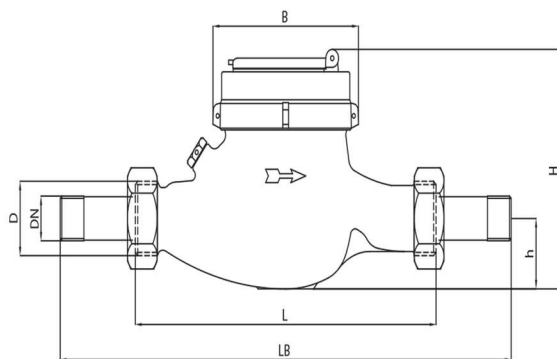

PERFORMANCE DATA	
		مشخصات عملکردی	
Overload Flowrate	Q4	m³/h	3.125
دبی حداکثر			
Permanent Flowrate	Q3	m³/h	2.5
دبی اسمی			
Transitional Flowrate	Q2	m³/h	0.016
دبی انتقال			
Minimum Flowrate	Q1	m³/h	0.01
دبی حداقل			
Q3/Q1 (MI-001 OIIML R49)		-	250
گستره عملکرد			
Mounting on the network		-	افقی
نحوه نصب در شبکه			
Maximum Registration Capacity		-	99999
بیشینه قرائت			
Maximum Working Pressure		Bar	16
بیشینه فشار کاری			
Maximum Working Temperature		°C	50
بیشینه دمای کاری			
Pressure Loss		Bar	0.63
افت فشار			
Initial Flow	Qi	L/h	5
دبی استارت			
Smallest Reading Resolution		m³	0,00005
حداقل تفکیک			
Class		-	Class 1/Class 2
کلاس			

DIMENSIONS ابعاد		
DN	15	mm
D	G 3/4	
H	118	mm
h	35	mm
B	95	mm
L	165	mm
LB	245	mm

Add: 10th Arghavan St., Yazd industrial City,
Yazd, 8947184615, Iran
Tel: +983537274301 Fax: +983537274302
www.mirabkariz.com info@mirabkariz.com

آدرس: یزد، شهرک صنعتی یزد، بلوار ارغوان،
کوچه دهم کد پستی: ۸۹۴۷۱۸۴۶۱۵
تلفن: ۰۳۵-۳۷۲۷۴۳۰۱ فکس: ۰۳۵-۳۷۲۷۴۳۰۲