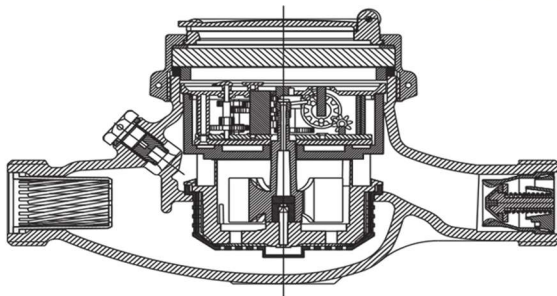

قطره قطره آب؛ کخط خط زندگی

میراب کاریز
Mirab Kariz

کنتر آب مدل

MD-4

- ✓ دارای تاییدیه MID MI-001 به شماره 1783-MID-0146
- ✓ مکانیزم از نوع مولتی جت تمام خشک
- ✓ قابلیت نصب تجهیزات قرائت از راه دور (AMR) - یک پالس به ازای 1، 10 یا 100 لیتر
- ✓ مکانیزم vacuum با استاندارد IP68
- ✓ درپوش چرخان 360 درجه
- ✓ بدنه با رنگ الکترواستاتیک پودری مقاوم در برابر خوردگی
- ✓ مقاوم در برابر میدان مغناطیسی خارجی
- ✓ مناسب برای آب آشامیدنی تا دمای 50 درجه سانتی گراد
- ✓ افت فشار کم و حساسیت بالا در دبی استارت
- ✓ گارانتی 3ساله و خدمات پس از فروش 10ساله
- ✓ شیشه مخصوص مقاوم در برابر فشار و ضربه