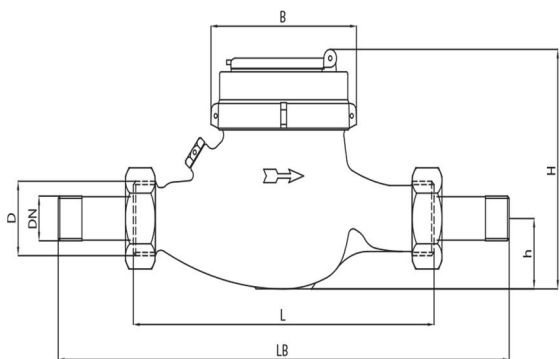

PERFORMANCE DATA		مشخصات عملکردی	
Overload Flowrate دبی حداکثر	Q4	m³/h	5
Permanent Flowrate دبی اسمی	Q3	m³/h	4
Transitional Flowrate دبی انتقال	Q2	m³/h	0.04 | 0.032
Minimum Flowrate دبی حداقل	Q1	m³/h	0.025 | 0.02
Q3/Q1 (MI-001 OIML- R49) گستره عملکرد	-	-	160 | 200
Mounting on the network نحوه نصب در شبکه	-	-	افقی
Maximum Registration Capacity بیشینه قرائت	-	-	99999
Maximum Working Pressure بیشینه فشار کاری	-	bar	16
Maximum Working Temperature بیشینه دمای کاری	-	°C	50
Pressure Loss افت فشار	-	bar	0.63
Initial Flow دبی استارت	Qi	L/h	6
Smallest Reading Resolution زینه قرائت	-	m³	0,00005
Accuracy Class کلاس دقت	-	-	Class 1/Class 2

DIMENISIONS		ابعاد
DN	20	mm
D	G 1	
H	114	mm
h	34	mm
B	96	mm
L	190	mm
LB	270	mm

Add: 10th Arghavan St., Yazd industrial City,
Yazd, 8947184615, Iran
Tel: +983537274301 Fax: +983537274302
www.mirabkariz.com info@mirabkariz.com

آدرس: یزد، شهرک صنعتی یزد، بلوار ارغوان،
کوچه دهم کد پستی: ۸۹۴۷۱۸۴۶۱۵
تلفن: ۰۳۵-۳۷۲۷۴۳۰۱ فکس: ۰۳۵-۳۷۲۷۴۳۰۲