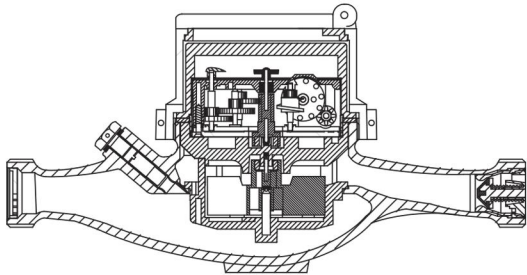

PERFORMANCE DATA	
		مشخصات عملکردی	
Overload Flowrate دبی حداکثر	Q4	m³/h	3.125
Permanent Flowrate دبی اسمی	Q3	m³/h	2.5
Transitional Flowrate دبی انتقال	Q2	m³/h	0.025
Minimum Flowrate دبی حداقل	Q1	m³/h	0.0156
Q3/Q1 (MI-001 OIML R49) گستره عملکرد	-		160
Mounting on the network نحوه نصب در شبکه	-		افقی
Maximum Registration Capacity بیشینه قرائت	-		99999
Maximum Working Pressure بیشینه فشار کاری	Bar		16
Maximum Working Temperature بیشینه دمای کاری	°C		50
Pressure Loss افت فشار	Bar		0.63
Initial Flow دبی استارت	Qi	L/h	6
Smallest Reading Resolution حداقل تفکیک		m³	0,00005
Class کلاس	-		Class 1/Class 2