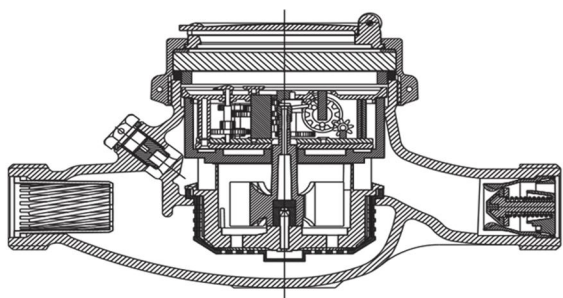

PERFORMANCE DATA			مشخصات عملکردی
Overload Flowrate دبی حداکثر	Q4	m3/h	3.125
Permanent Flowrate دبی اسمی	Q3	m3/h	2.5
Transitional Flowrate دبی انتقال	Q2	m3/h	0.025 | 0.02
Minimum Flowrate دبی حداقل	Q1	m3/h	0.0156 | 0.0125
Q3/Q1 (MI-001 OIML - R49) گستره عملکرد	-	-	160 | 200
Mounting on the network نحوه نصب در شبکه	-	-	افقی
Maximum Registration Capacity بیشینه قرائت	-	-	99999
Maximum Working Pressure بیشینه فشار کاری	Bar	-	16
Maximum Working Temperature بیشینه دمای کاری	°C	-	50
Pressure Loss افت فشار	Bar	-	0.63
Initial Flow دبی استارت	Qi	L/h	7
Smallest Reading Resolution زینه قرائت	-	m3	0,00005
Accuracy Class کلاس دقت	-	-	Class 1/Class 2

DIMENSIONS		ابعاد
DN	15	mm
D	G 3/4	
H	108.5	mm
h	32	mm
B	92	mm
L	165 | 170	mm
LB	245 | 250	mm

Add: 10th Arghavan St., Yazd industrial City,
Yazd, 8947184615, Iran
Tel: +983537274301 Fax: +983537274302
www.mirabkariz.com info@mirabkariz.com

آدرس: یزد، شهرک صنعتی یزد، بلوار ارغوان،
کوچه دهم کد پستی: ۸۹۴۷۱۸۴۶۱۵
تلفن: ۰۳۵-۳۷۲۷۴۳۰۱ فکس: ۰۳۵-۳۷۲۷۴۳۰۲