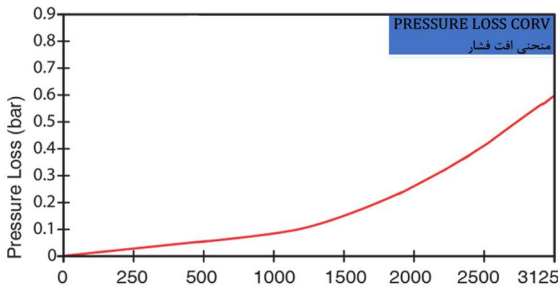

PERFORMANCE DATA	
		مشخصات عملکردی	
Overload Flowrate دبی حداکثر	Q4	m³/h	3.125
Permanent Flowrate دبی اسمی	Q3	m³/h	2.5
Transitional Flowrate دبی انتقال	Q2	m³/h	0.025
Minimum Flowrate دبی حداقل	Q1	m³/h	0.0156
Q3/Q1 (MI-001 OIML R49) گستره عملکرد	-		160
Mounting on the network نحوه نصب در شبکه	-		افقی
Maximum Registration Capacity بیشینه قرائت	-		99999
Maximum Working Pressure بیشینه فشار کاری	Bar		16
Maximum Working Temperature بیشینه دمای کاری	°C		50
Pressure Loss افت فشار	Bar		0.63
Initial Flow دبی استارت	Qi	L/h	6
Smallest Reading Resolution حداقل تفکیک		m³	0,00005
Class کلاس	-		Class 1/Class 2