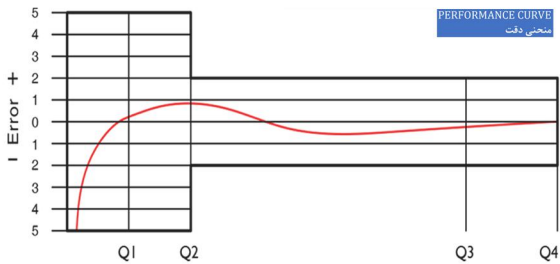

PERFORMANCE DATA		مشخصات عملکردی	
Overload Flowrate دبی حداکثر	Q4	m ³ /h	5
Permanent Flowrate دبی اسمی	Q3	m ³ /h	4
Transitional Flowrate دبی انتقال	Q2	m ³ /h	0.04 0.032
Minimum Flowrate دبی حداقل	Q1	m ³ /h	0.025 0.02
Q3/Q1 (MI-001 OIML- R49) گستره عملکرد	-	-	160 200
Mounting on the network نحوه نصب در شبکه	-	-	افقی
Maximum Registration Capacity بیشینه قرائت	-	-	99999
Maximum Working Pressure بیشینه فشار کاری	-	bar	16
Maximum Working Temperature بیشینه دمای کاری	-	°C	50
Pressure Loss افت فشار	-	bar	0.63
Initial Flow دبی استارت	Qi	L/h	6
Smallest Reading Resolution زینه قرائت	-	m ³	0,00005
Accuracy Class کلاس دقت	-	-	Class 1/Class 2