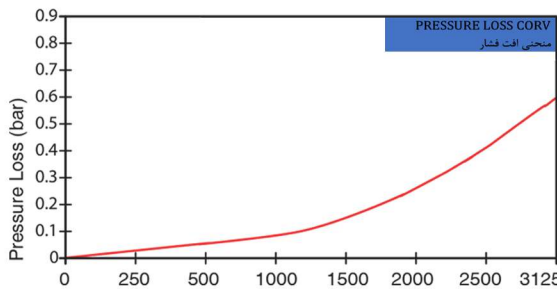

آدرس: یزد، شهرک صنعتی یزد، بلوار ارغوان،
کوچه دهم کد پستی: ۸۹۴۷۱۸۴۶۱۵
تلفن: ۰۳۵-۳۷۲۷۴۳۰۱ فکس: ۰۳۵-۳۷۲۷۴۳۰۲

قطره قطره آب؛ کخط خط زندگی

میراب کاریز
Mirab Kariz

کنتر آب مدل

MD-4

- ✓ دارای تاییدیه MID MI-001 به شماره 1783-MID-0146
- ✓ مکانیزم از نوع مولتی جت تمام خشک
- ✓ قابلیت نصب تجهیزات قرائت از راه دور (AMR) - یک پالس به ازای 1، 10 یا 100 لیتر
- ✓ مکانیزم vacuum با استاندارد IP68
- ✓ درپوش چرخان 360 درجه
- ✓ بدنه با رنگ الکترواستاتیک پودری مقاوم در برابر خوردگی
- ✓ مقاوم در برابر میدان مغناطیسی خارجی
- ✓ مناسب برای آب آشامیدنی تا دمای 50 درجه سانتی گراد
- ✓ افت فشار کم و حساسیت بالا در دبی استارت
- ✓ گارانتی 3ساله و خدمات پس از فروش 10ساله
- ✓ شیشه مخصوص مقاوم در برابر فشار و ضربه