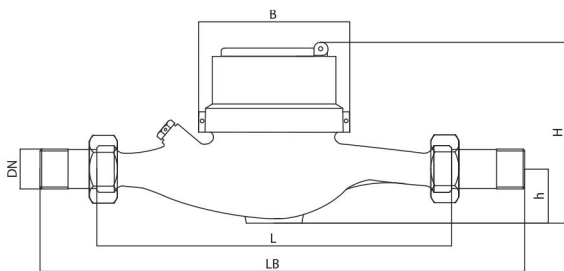

DIMENSIONS ابعاد		
DN	15	mm
D	G 3/4	
H	118	mm
h	35	mm
B	95	mm
L	165	mm
LB	245	mm

Add: 10th Arghavan St., Yazd industrial City,
Yazd, 8947184615, Iran
Tel: +983537274301 Fax: +983537274302
www.mirabkariz.com info@mirabkariz.com

DIMENSIONS		ابعاد	
DN	15		mm
D	G 3/4		
H	94.4 91.6		mm
h	29		mm
B	80		mm
L	165 170		mm
LB	245 250		mm

Add: 10th Arghavan St., Yazd industrial City,
Yazd, 8947184615, Iran
Tel: +983537274301 Fax: +983537274302
www.mirabkariz.com info@mirabkariz.com