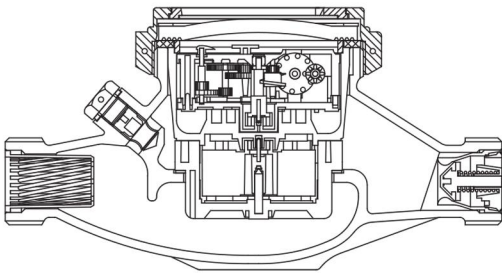

DIMENSIONS		ابعاد	
DN	15		mm
D	G 3/4		
H	94.4 91.6		mm
h	29		mm
B	80		mm
L	165 170		mm
LB	245 250		mm

Add: 10th Arghavan St., Yazd industrial City,
Yazd, 8947184615, Iran
Tel: +983537274301 Fax: +983537274302
www.mirabkariz.com info@mirabkariz.com

آدرس: یزد، شهرک صنعتی یزد، بلوار ارغوان،
کوچه دهم
کد پستی: ۸۹۴۷۱۸۴۶۱۵
تلفن: ۰۳۵-۳۷۲۷۴۳۰۱ فکس: ۰۳۵-۳۷۲۷۴۳۰۲

کنتور آب مدل

MD-2

قطره قطره آب؛ محطه محطه زندگی

- ✓ دارای تاییدیه MID MI-001 به شماره 1783-MID-0146 از TSE NB 1783
- ✓ مکانیزم از نوع مولتی جت تمام خشک
- ✓ قابلیت نصب تجهیزات قرائت از راه دور (AMR)
- ✓ مکانیزم وکیوم با استاندارد IP68
- ✓ درپوش چرخان ۳۶۰ درجه
- ✓ بدنه با رنگ الکترواستاتیک پودری مقاوم در برابر خوردگی
- ✓ مقاوم در برابر میدان مغناطیسی خارجی
- ✓ مناسب برای آب آشامیدنی تا دمای ۵۰ درجه سانتی گراد
- ✓ افت فشار کم و حساسیت بالا در دبی استارت
- ✓ گارانتی ۳ساله و خدمات پس از فروش ۱۰ساله
- ✓ شیشه مخصوص مقاوم در برابر فشار و ضربه

DIMENISIONS		ابعاد
DN	20	mm
D	G 1	
H	114	mm
h	34	mm
B	96	mm
L	190	mm
LB	270	mm

Add: 10th Arghavan St., Yazd industrial City,
Yazd, 8947184615, Iran
Tel: +983537274301 Fax: +983537274302
www.mirabkariz.com info@mirabkariz.com