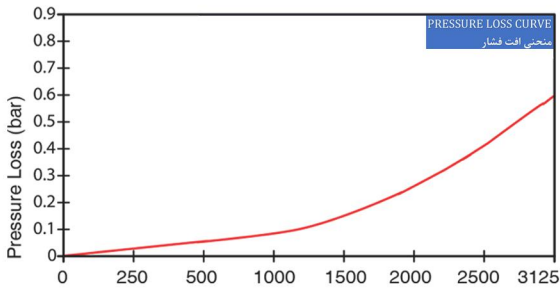

PERFORMANCE DATA		مشخصات عملکردی	
Overload Flowrate دبی حداکثر	Q4	m³/h	5
Permanent Flowrate دبی اسمی	Q3	m³/h	4
Transitional Flowrate دبی انتقال	Q2	m³/h	0.04 | 0.032
Minimum Flowrate دبی حداقل	Q1	m³/h	0.025 | 0.02
Q3/Q1 (MI-001 OIML- R49) گستره عملکرد	-	-	160 | 200
Mounting on the network نحوه نصب در شبکه	-	-	افقی
Maximum Registration Capacity بیشینه قرائت	-	-	99999
Maximum Working Pressure بیشینه فشار کاری	-	bar	16
Maximum Working Temperature بیشینه دمای کاری	-	°C	50
Pressure Loss افت فشار	-	bar	0.63
Initial Flow دبی استارت	Qi	L/h	6
Smallest Reading Resolution زینه قرائت	-	m³	0,00005
Accuracy Class کلاس دقت	-	-	Class 1/Class 2

DIMENISIONS		ابعاد
DN	20	mm
D	G 1	
H	114	mm
h	34	mm
B	96	mm
L	190	mm
LB	270	mm

Add: 10th Arghavan St., Yazd industrial City,
Yazd, 8947184615, Iran
Tel: +983537274301 Fax: +983537274302
www.mirabkariz.com info@mirabkariz.com

آدرس: یزد، شهرک صنعتی یزد، بلوار ارغوان،
کوچه دهم کد پستی: ۸۹۴۷۱۸۴۶۱۵
تلفن: ۰۳۵-۳۷۲۷۴۳۰۱ فکس: ۰۳۵-۳۷۲۷۴۳۰۲