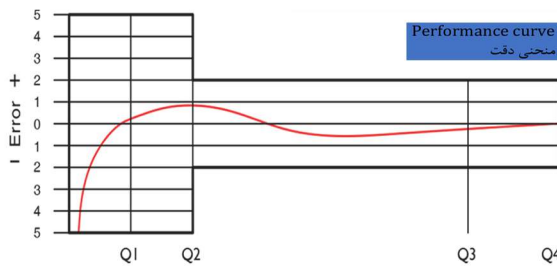

		PERFORMANCE DATA	
		مشخصات عملکردی	
Overload Flowrate	Q4	m ³ /h	3.125
دبی حداکثر			
Permanent Flowrate	Q3	m ³ /h	2.5
دبی اسمی			
Transitional Flowrate	Q2	m ³ /h	0.016
دبی انتقال			
Minimum Flowrate	Q1	m ³ /h	0.01
دبی حداقل			
Q3/Q1 (MI-001 OIIML R49)		-	250
گستره عملکرد			
Mounting on the network		-	افقی
نحوه نصب در شبکه			
Maximum Registration Capacity		-	99999
بیشینه قرائت			
Maximum Working Pressure		Bar	16
بیشینه فشار کاری			
Maximum Working Temperature		°C	50
بیشینه دمای کاری			
Pressure Loss		Bar	0.63
افت فشار			
Initial Flow	Qi	L/h	5
دبی استارت			
Smallest Reading Resolution		m ³	0,00005
حداقل تفکیک			
Class		-	Class 1/Class 2
کلاس			