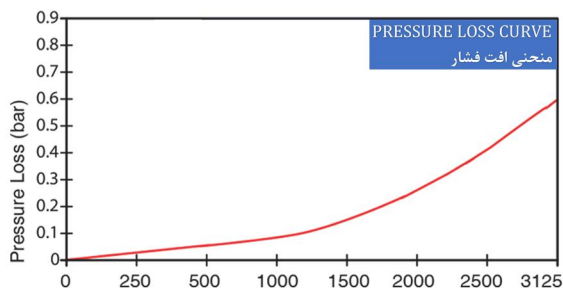

PERFORMANCE DATA			مشخصات عملکردی
Overload Flowrate دبی حداکثر	Q4	m3/h	3.125
Permanent Flowrate دبی اسمی	Q3	m3/h	2.5
Transitional Flowrate دبی انتقال	Q2	m3/h	0.025 | 0.02
Minimum Flowrate دبی حداقل	Q1	m3/h	0.0156 | 0.0125
Q3/Q1 (MI-001 OIML - R49) گستره عملکرد	-	-	160 | 200
Mounting on the network نحوه نصب در شبکه	-	-	افقی
Maximum Registration Capacity بیشینه قرائت	-	-	99999
Maximum Working Pressure بیشینه فشار کاری	Bar	-	16
Maximum Working Temperature بیشینه دمای کاری	°C	-	50
Pressure Loss افت فشار	Bar	-	0.63
Initial Flow دبی استارت	Qi	L/h	7
Smallest Reading Resolution زینه قرائت	-	m3	0,00005
Accuracy Class کلاس دقت	-	-	Class 1/Class 2

DIMENSIONS		ابعاد
DN	15	mm
D	G 3/4	
H	108.5	mm
h	32	mm
B	92	mm
L	165 | 170	mm
LB	245 | 250	mm

Add: 10th Arghavan St., Yazd industrial City,
Yazd, 8947184615, Iran
Tel: +983537274301 Fax: +983537274302
www.mirabkariz.com info@mirabkariz.com

آدرس: یزد، شهرک صنعتی یزد، بلوار ارغوان،
کوچه دهم کد پستی: ۸۹۴۷۱۸۴۶۱۵
تلفن: ۰۳۵-۳۷۲۷۴۳۰۱ فکس: ۰۳۵-۳۷۲۷۴۳۰۲