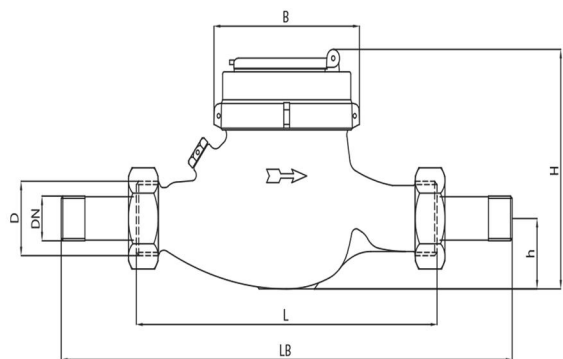

PERFORMANCE DATA			مشخصات عملکردی
Overload Flowrate دبی حداکثر	Q4	m3/h	3.125
Permanent Flowrate دبی اسمی	Q3	m3/h	2.5
Transitional Flowrate دبی انتقال	Q2	m3/h	0.025 | 0.02
Minimum Flowrate دبی حداقل	Q1	m3/h	0.0156 | 0.0125
Q3/Q1 (MI-001 OIML - R49) گستره عملکرد	-	-	160 | 200
Mounting on the network نحوه نصب در شبکه	-	-	افقی
Maximum Registration Capacity بیشینه قرائت	-	-	99999
Maximum Working Pressure بیشینه فشار کاری	Bar	-	16
Maximum Working Temperature بیشینه دمای کاری	°C	-	50
Pressure Loss افت فشار	Bar	-	0.63
Initial Flow دبی استارت	Qi	L/h	7
Smallest Reading Resolution زینه قرائت	-	m3	0,00005
Accuracy Class کلاس دقت	-	-	Class 1/Class 2

DIMENSIONS		ابعاد
DN	15	mm
D	G 3/4	
H	108.5	mm
h	32	mm
B	92	mm
L	165 | 170	mm
LB	245 | 250	mm

Add: 10th Arghavan St., Yazd industrial City,
Yazd, 8947184615, Iran
Tel: +983537274301 Fax: +983537274302
www.mirabkariz.com info@mirabkariz.com

آدرس: یزد، شهرک صنعتی یزد، بلوار ارغوان،
کوچه دهم کد پستی: ۸۹۴۷۱۸۴۶۱۵
تلفن: ۰۳۵-۳۷۲۷۴۳۰۱ فکس: ۰۳۵-۳۷۲۷۴۳۰۲