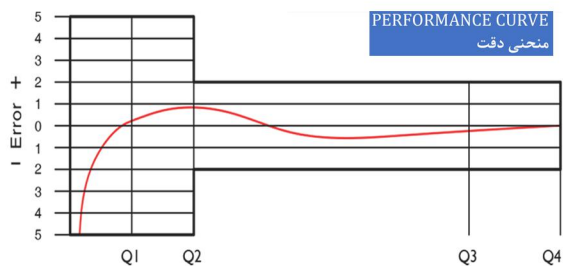

PERFORMANCE DATA			مشخصات عملکردی
Overload Flowrate دبی حداکثر	Q4	m3/h	3.125
Permanent Flowrate دبی اسمی	Q3	m3/h	2.5
Transitional Flowrate دبی انتقال	Q2	m3/h	0.025 0.02
Minimum Flowrate دبی حداقل	Q1	m3/h	0.0156 0.0125
Q3/Q1 (MI-001 OIML - R49) گستره عملکرد	-	-	160 200
Mounting on the network نحوه نصب در شبکه	-	-	افقی
Maximum Registration Capacity بیشینه قرائت	-	-	99999
Maximum Working Pressure بیشینه فشار کاری	Bar	-	16
Maximum Working Temperature بیشینه دمای کاری	°C	-	50
Pressure Loss افت فشار	Bar	-	0.63
Initial Flow دبی استارت	Qi	L/h	7
Smallest Reading Resolution زینه قرائت	-	m3	0,00005
Accuracy Class کلاس دقت	-	-	Class 1/Class 2